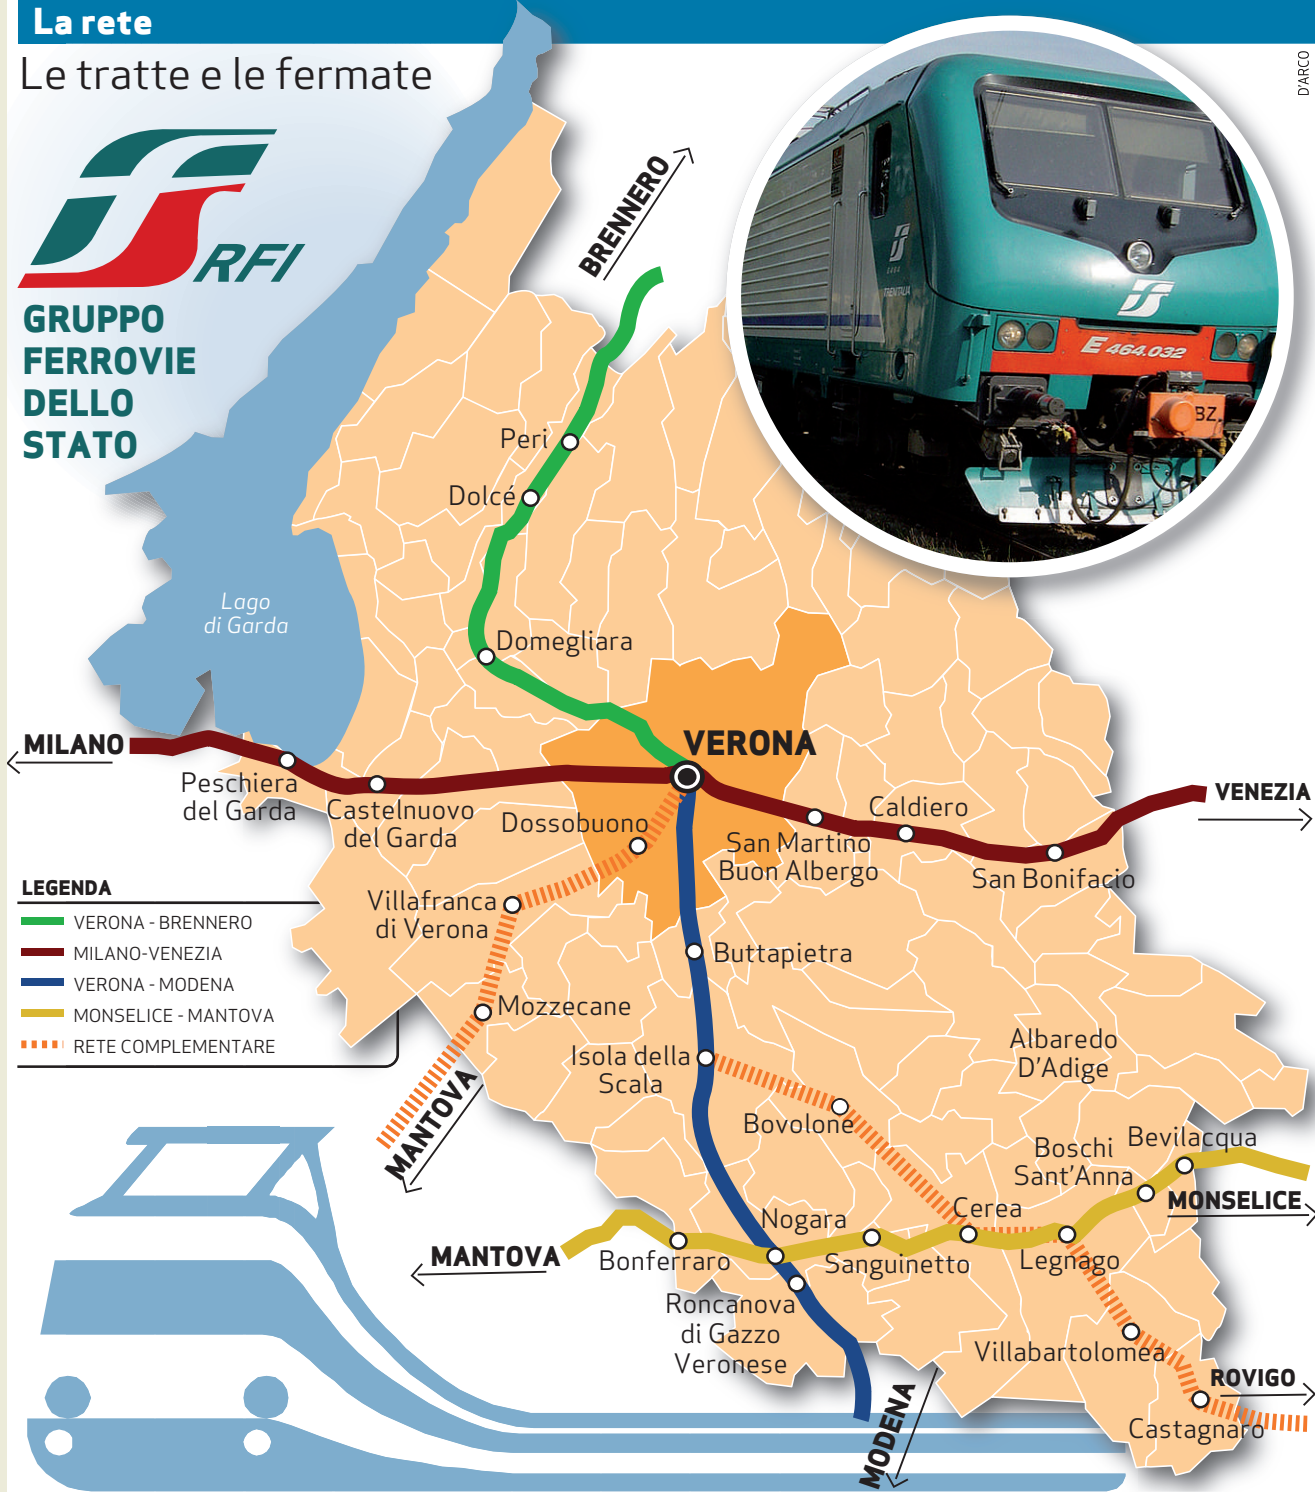

Le tratte e le fermate

**GRUPPO
FERROVIE
DELLO
STATO**

D'ARCO

- LEGENDA**
- VERONA - BRENNERO
 - MILANO - VENEZIA
 - VERONA - MODENA
 - MONSELICE - MANTOVA
 - RETE COMPLEMENTARE